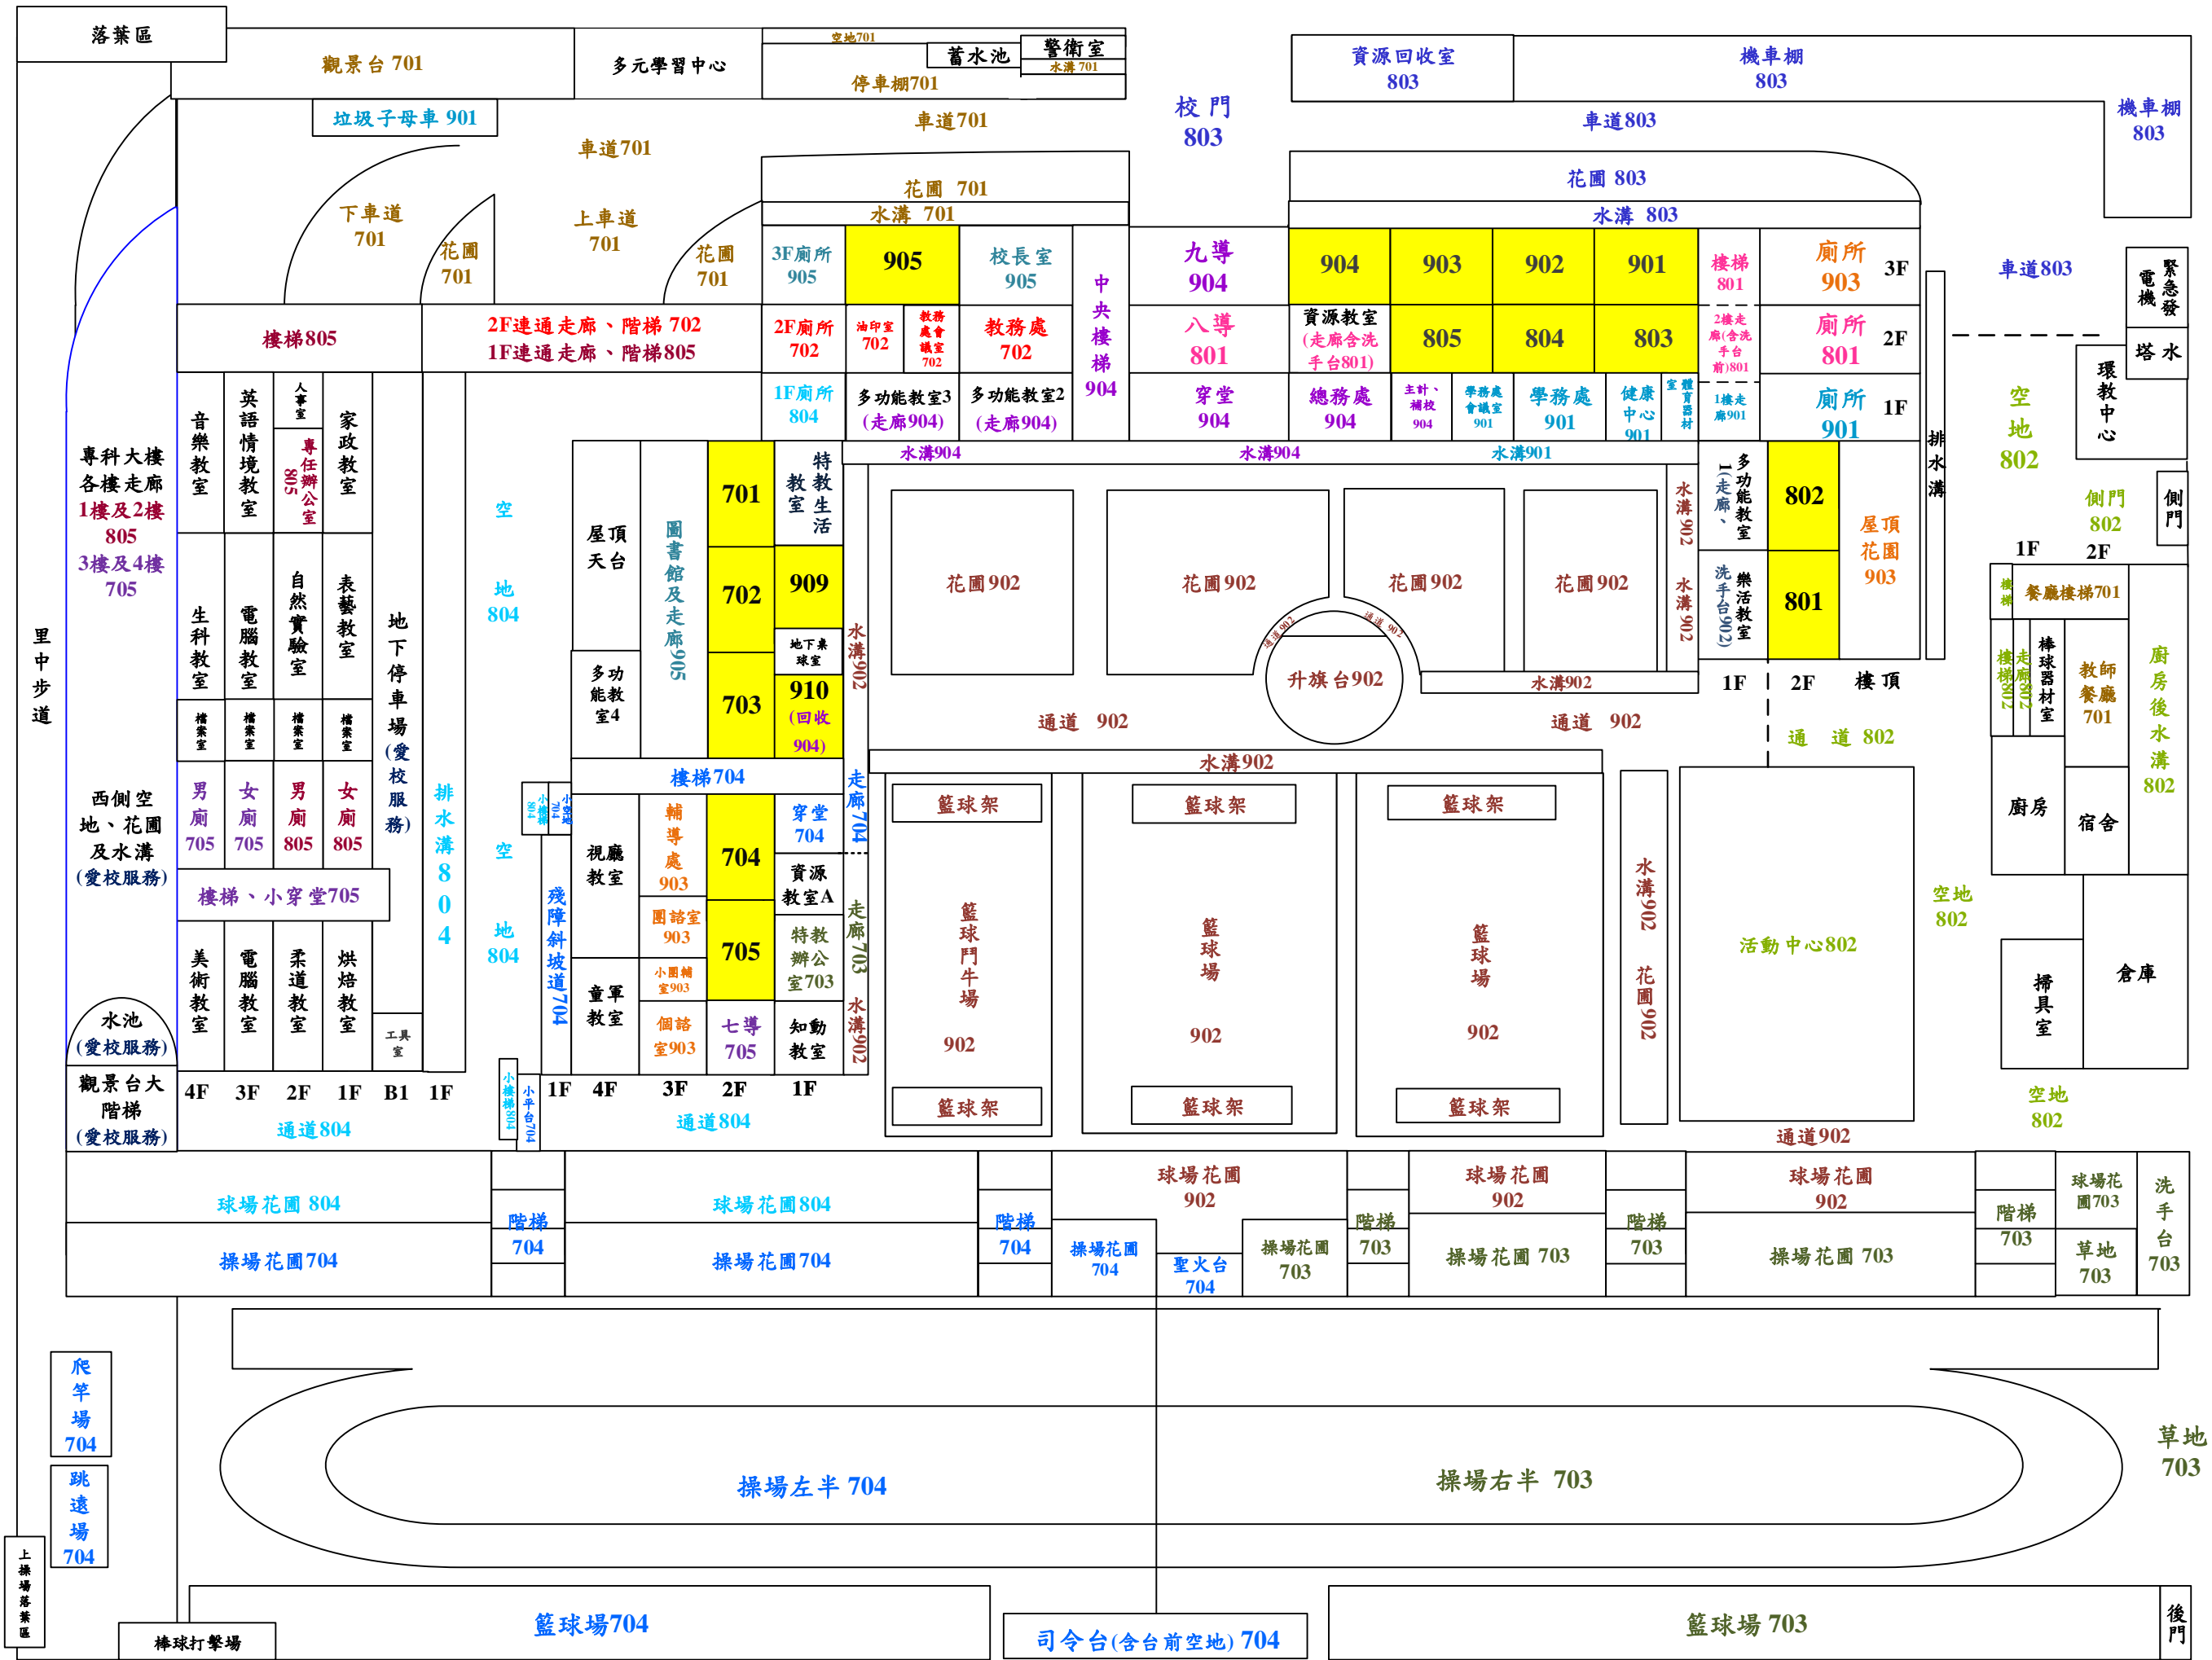

# 新北市立八里國中110學年度第一學期 打掃區域配置圖 (1100825)

草地 703

後門